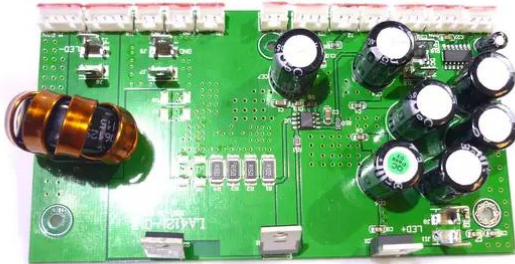

Platine (LED Treiber) THA (LA4121-01E)

Art.-Nr.: E6508720
GTIN: 4026397576313

Platine (LED Treiber) THA (LA4121-01E)

Art.-Nr.: E6508720
GTIN: 4026397576313

Features:
