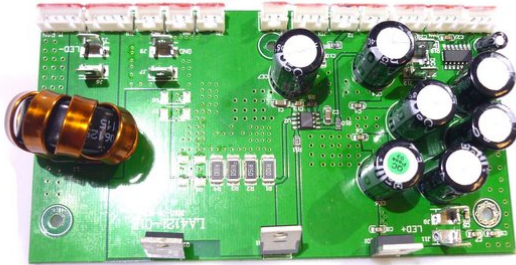

Platine (LED Treiber) THA (LA4121-01E)

Art.-Nr.: E6508720
GTIN: 4026397576313

Listenpreis: 71.22 €
inkl. 19% MwSt.

Platine (LED Treiber) THA (LA4121-01E)

Art.-Nr.: E6508720
GTIN: 4026397576313

Features:
