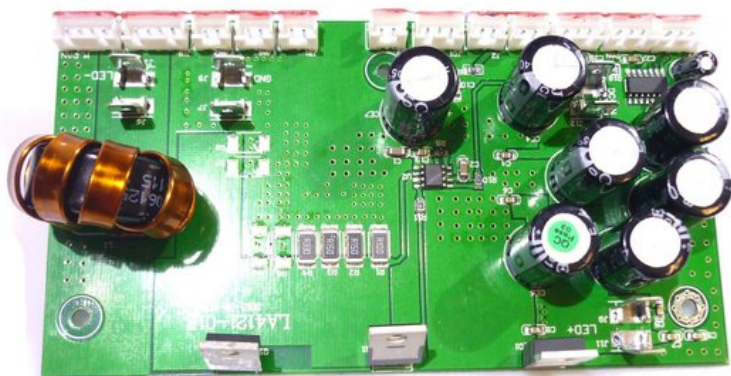

## Platine (LED Treiber) THA (LA4121-01E)

Art.-Nr.: E6508720

GTIN: 4026397576313

---

**Listenpreis: 71.22 €**

inkl. 19% Mwst.

---