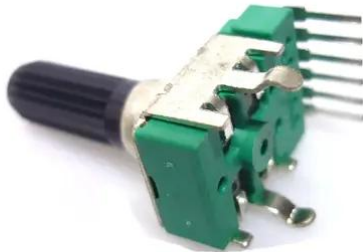

## Poti C104 2x100KOhm CM-5300 (Rückseite)

Art.-Nr.: E6508707  
GTIN: 4026397576177

---

## Poti C104 2x100KOhm CM-5300 (Rückseite)

Art.-Nr.: E6508707  
GTIN: 4026397576177

**Features:**

---