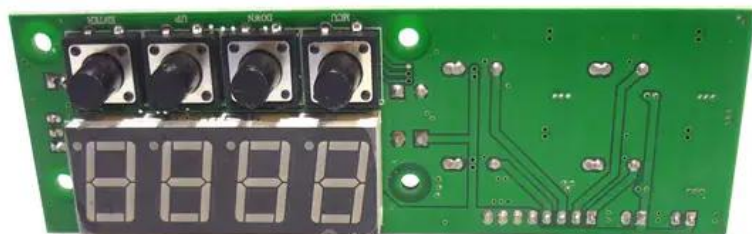

## Platine (Steuerung) PRO 8x20W (251BS86B)

Art.-Nr.: E6508636

GTIN: 4026397573084

---