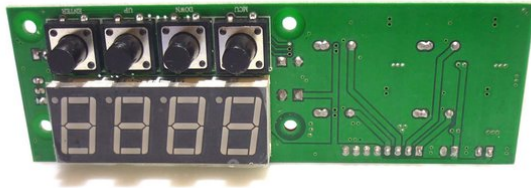

## Platine (Steuerung) PRO 8x20W (251BS86B)

Art.-Nr.: E6508636  
GTIN: 4026397573084

**Listenpreis: 80.72 €**  
inkl. 19% Mwst.

---

## Platine (Steuerung) PRO 8x20W (251BS86B)

Art.-Nr.: E6508636  
GTIN: 4026397573084

**Features:**

---