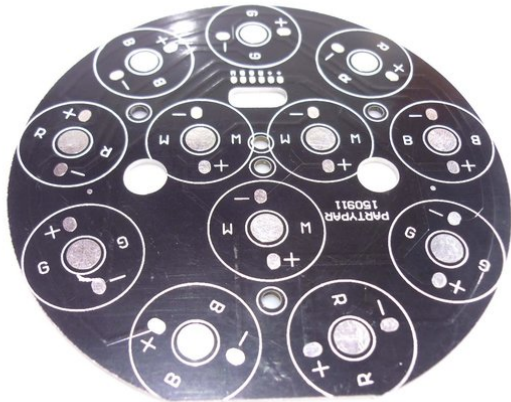

## Platine (LED) PARty Spot (LB-S012A-V2)

Art.-Nr.: E6508626  
GTIN: 4026397572421

**Listenpreis: 3.05 €**  
inkl. 19% Mwst.

---

## Platine (LED) PARty Spot (LB-S012A-V2)

Art.-Nr.: E6508626  
GTIN: 4026397572421

**Features:**

---