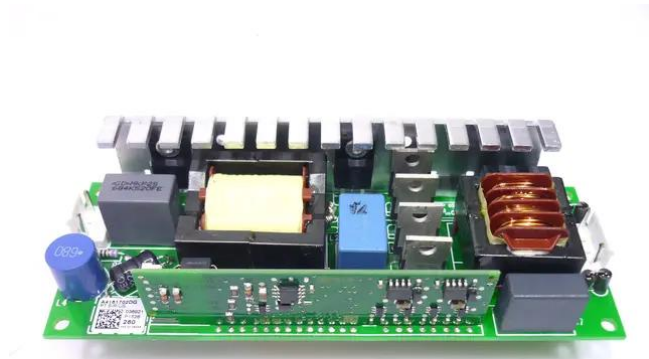

Drossel (elektro.) PLB-280 (ZNN2397844)

Art.-Nr.: E6508605
GTIN: 4026397571288

Drossel (elektro.) PLB-280 (ZNN2397844)

Art.-Nr.: E6508605
GTIN: 4026397571288

Features:
