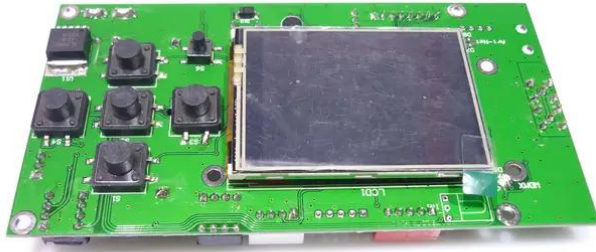

Platine (Display) PLB-280 (DISP007C) 1U

Art.-Nr.: E6508603
GTIN: 4026397571103

Platine (Display) PLB-280 (DISP007C) 1U

Art.-Nr.: E6508603
GTIN: 4026397571103

Features:
