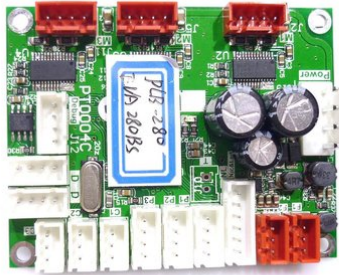

Platine (P/T) PLB-280 (PT0004C) (M1,M2)

Art.-Nr.: E6508600
GTIN: 4026397571073

Listenpreis: 71.22 €
inkl. 19% Mwst.

Platine (P/T) PLB-280 (PT0004C) (M1,M2)

Art.-Nr.: E6508600
GTIN: 4026397571073

Features:
