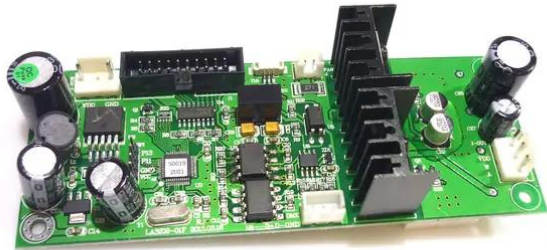

Platine (Steuerung) THEATRE (LA3102-01F)

Art.-Nr.: E6508593
GTIN: 4026397570878

Platine (Steuerung) THEATRE (LA3102-01F)

Art.-Nr.: E6508593
GTIN: 4026397570878

Features:
