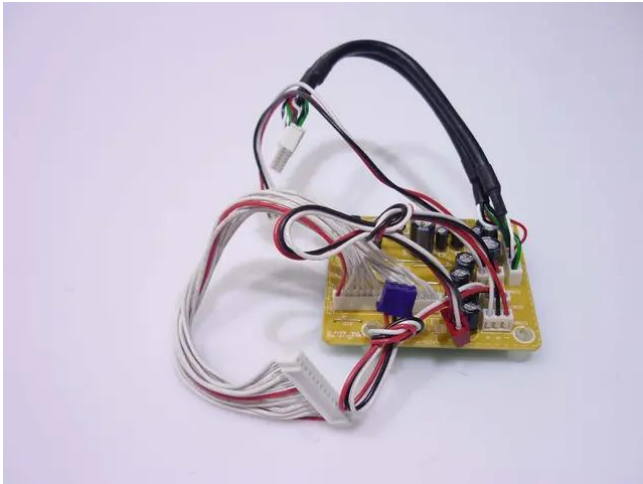

## Platine (Netzteil) CMP-2001

**Art.-Nr.: E6508580**  
GTIN: 4026397594300

---

## Platine (Netzteil) CMP-2001

**Art.-Nr.: E6508580**  
GTIN: 4026397594300