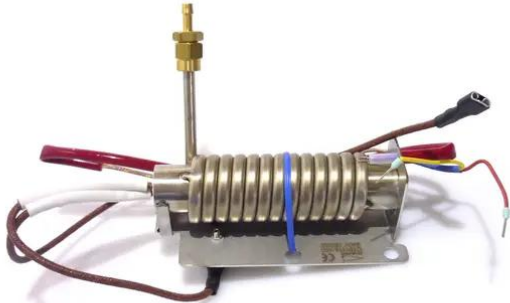

## Heizelement 1400W Z-380

Art.-Nr.: E6508557  
GTIN: 4026397573237

---

## Heizelement 1400W Z-380

Art.-Nr.: E6508557  
GTIN: 4026397573237