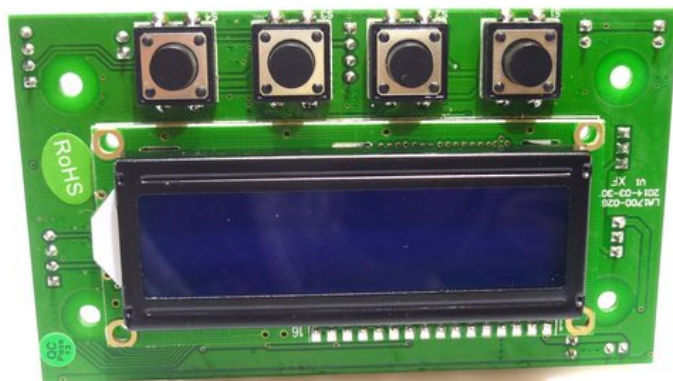

---

**Platine (Steuerung/Display) LED PMC-8x30W COB RGB MFL (LA1700-02G) Art.-Nr.: E6508472**

GTIN: 4026397562194

---

**Listenpreis: 72.19 €**

inkl. 19% Mwst.

**Features:**

---

**Technische Daten:**

---

**Logistic**

---

EAN / GTIN: 4026397562194

Gewicht: 0,09 kg

Länge: 0.10 m

Breite: 0.06 m

Höhe: 0.03 m