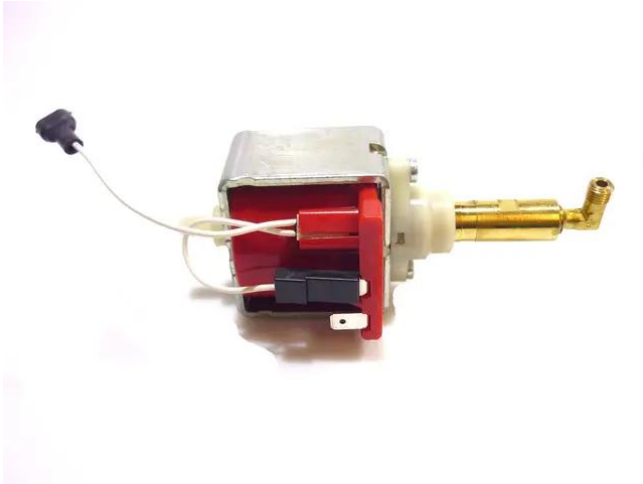

Pumpe Base*Classic

Art.-Nr.: E6508459
GTIN: 4026397563788

Pumpe Base*Classic

Art.-Nr.: E6508459
GTIN: 4026397563788

Features:
