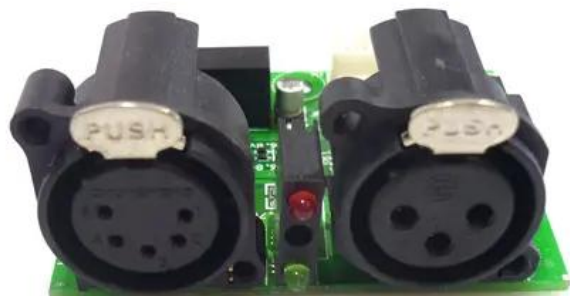

Platine (DMX/OUT) DMX Split 8X RDM

Art.-Nr.: E6508297

GTIN: 4026397571530

Features:

Technische Daten:

Lieferumfang:

Logistic

EAN / GTIN: 4026397571530

Gewicht: 0,03 kg

Länge: 0.07 m

Breite: 0.06 m

Höhe: 0.04 m