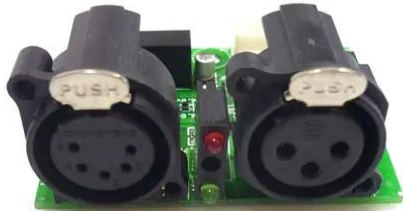

## Platine (DMX/OUT) DMX Split 8X RDM

Art.-Nr.: E6508297  
GTIN: 4026397571530

---

## Platine (DMX/OUT) DMX Split 8X RDM

Art.-Nr.: E6508297  
GTIN: 4026397571530