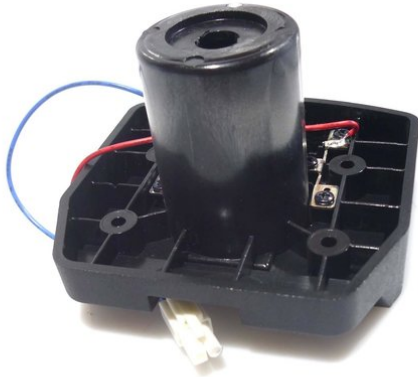

## Verbinder männlich (Säule) ACS-600

Art.-Nr.: E6508269  
GTIN: 4026397554083

**Listenpreis: 13.41 €**  
inkl. 19% Mwst.

---

## Verbinder männlich (Säule) ACS-600

Art.-Nr.: E6508269  
GTIN: 4026397554083

**Features:**

---