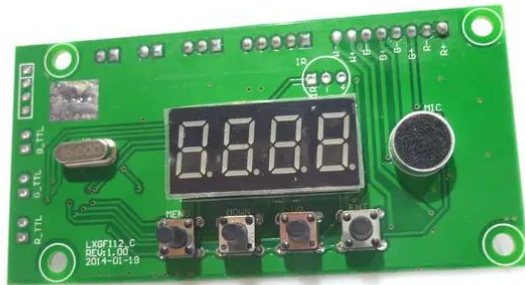

Platine (Steuerung) (LXF112_C REV:1.00)

Art.-Nr.: E6508142
GTIN: 4026397551297

Platine (Steuerung) (LXF112_C REV:1.00)

Art.-Nr.: E6508142
GTIN: 4026397551297

Features:
