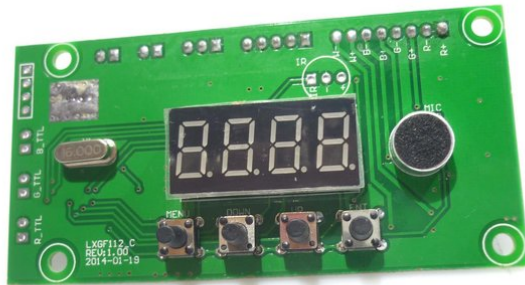

Platine (Steuerung) (LXF112_C REV:1.00)

Art.-Nr.: E6508142
GTIN: 4026397551297

Listenpreis: 27.54 €
inkl. 19% Mwst.

Platine (Steuerung) (LXF112_C REV:1.00)

Art.-Nr.: E6508142
GTIN: 4026397551297

Features:
