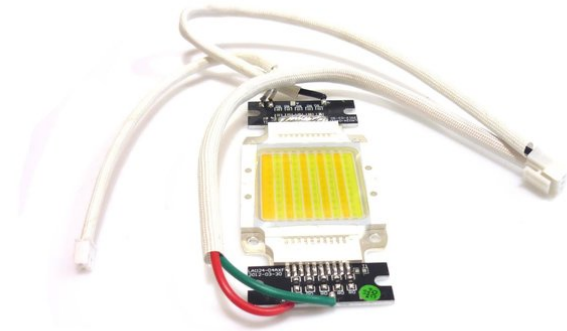

Platine (LED) WW/CW COB 100W (LA1124-04A)

Art.-Nr.: E6508134
GTIN: 4026397550641

Listenpreis: 204.17 €
inkl. 19% Mwst.

Platine (LED) WW/CW COB 100W (LA1124-04A)

Art.-Nr.: E6508134
GTIN: 4026397550641

Features:
