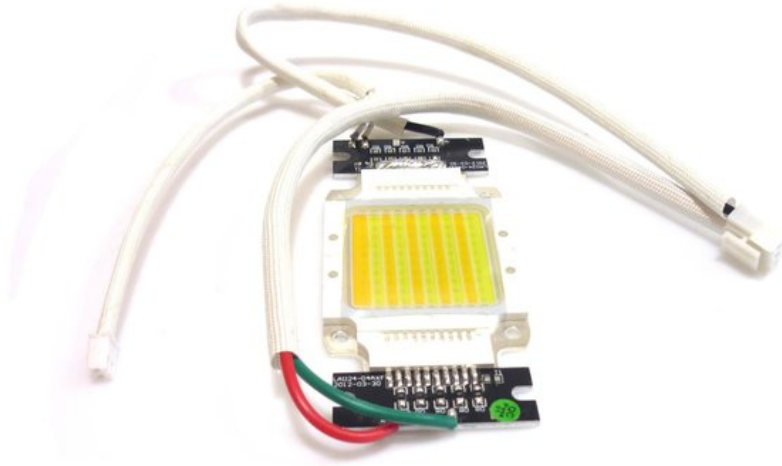

Platine (LED) WW/CW COB 100W (LA1124-04A)

Art.-Nr.: E6508134

GTIN: 4026397550641

Listenpreis: 204.17 €

inkl. 19% Mwst.

Features:

Technische Daten:

Logistic

EAN / GTIN: 4026397550641

Gewicht: 0,18 kg

Länge: 0.16 m

Breite: 0.10 m

Höhe: 0.01 m