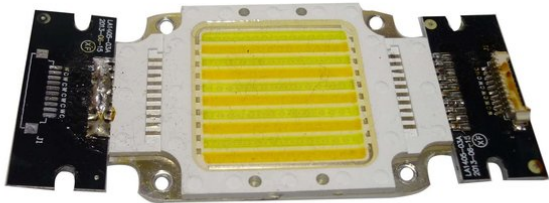

Platine (LED) WW/KW COB 150W (LA1405-03A)

Art.-Nr.: E6508093
GTIN: 4026397547160

Listenpreis: 413.08 €
inkl. 19% MwSt.

Platine (LED) WW/KW COB 150W (LA1405-03A)

Art.-Nr.: E6508093
GTIN: 4026397547160

Features:
