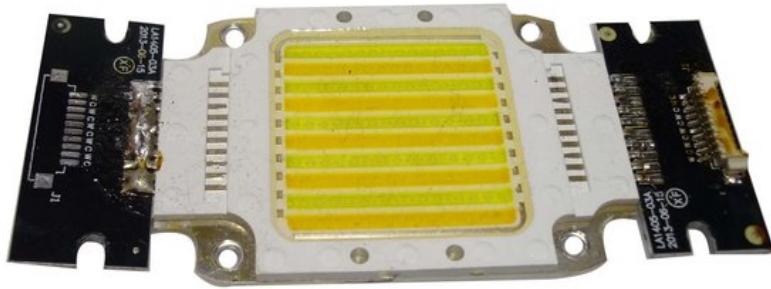

## Platine (LED) WW/KW COB 150W (LA1405-03A)

Art.-Nr.: E6508093

GTIN: 4026397547160

---

**Listenpreis: 413.08 €**

inkl. 19% Mwst.

---