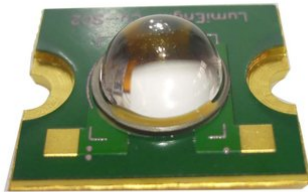

LED COB 20W CW Wave (LumiEngin-Cu-SC2)

Art.-Nr.: E6508075
GTIN: 4026397548297

Listenpreis: 44.07 €
inkl. 19% Mwst.

LED COB 20W CW Wave (LumiEngin-Cu-SC2)

Art.-Nr.: E6508075
GTIN: 4026397548297

Features:
