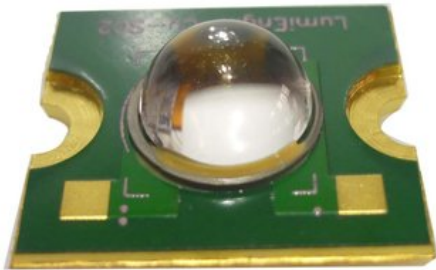

LED COB 20W CW Wave (LumiEngin-Cu-SC2)

Art.-Nr.: E6508075

GTIN: 4026397548297

Listenpreis: 44.07 €

inkl. 19% MwSt.

Features:

Technische Daten:

Logistic

EAN / GTIN: 4026397548297

Gewicht: 0,01 kg

Länge: 0.02 m

Breite: 0.02 m

Höhe: 0.01 m