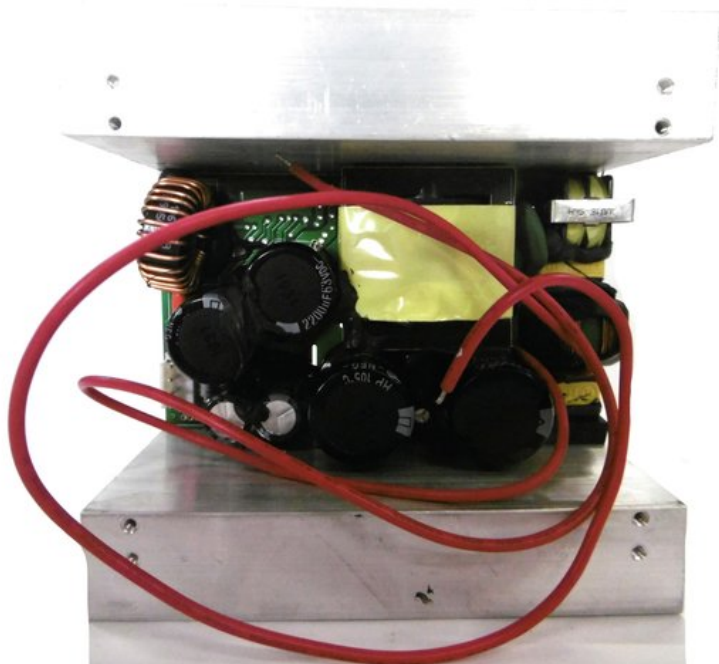

## Platine (Endstufe) KM-115A (komplett)

Art.-Nr.: E6508009

GTIN: 4026397545500

---

**Listenpreis: 188.72 €**

inkl. 19% MwSt.

---