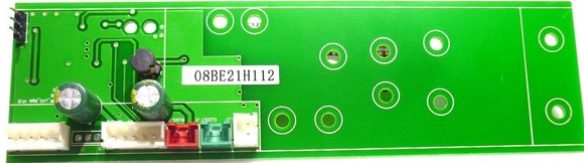

Platine (Laser Treiber) LED KLS- Kombo (CRT DR_LAS_Mpb)

Art.-Nr.: E6507860
GTIN: 4026397547771

Listenpreis: 15.41 €
inkl. 19% Mwst.

Platine (Laser Treiber) LED KLS- Kombo (CRT DR_LAS_Mpb)

Art.-Nr.: E6507860
GTIN: 4026397547771