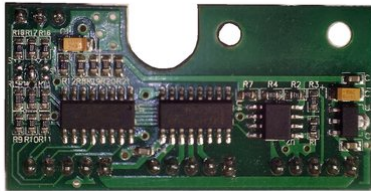

Platine (Treiber/Derby) LED KLS-Kombo (CRT DR_LED_Mpb)

Art.-Nr.: E6507855
GTIN: 4026397547849

Listenpreis: 8.5 €
inkl. 19% MwSt.

Platine (Treiber/Derby) LED KLS-Kombo (CRT DR_LED_Mpb)

Art.-Nr.: E6507855
GTIN: 4026397547849