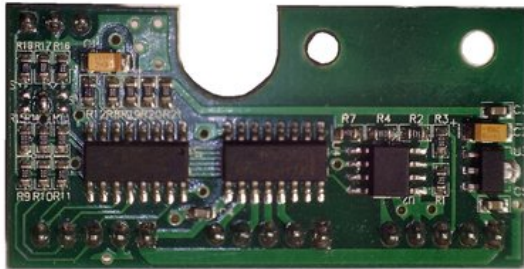

## Platine (Treiber/Derby) LED KLS-Kombo (CRT DR\_LED\_Mpb)

Art.-Nr.: E6507855

GTIN: 4026397547849

---

**Listenpreis: 8.5 €**

inkl. 19% MwSt.

---

### Technische Daten:

EAN / GTIN: 4026397547849

Gewicht: 0,01 kg

Länge: 0.04 m

Breite: 0.02 m

Höhe: 0.01 m