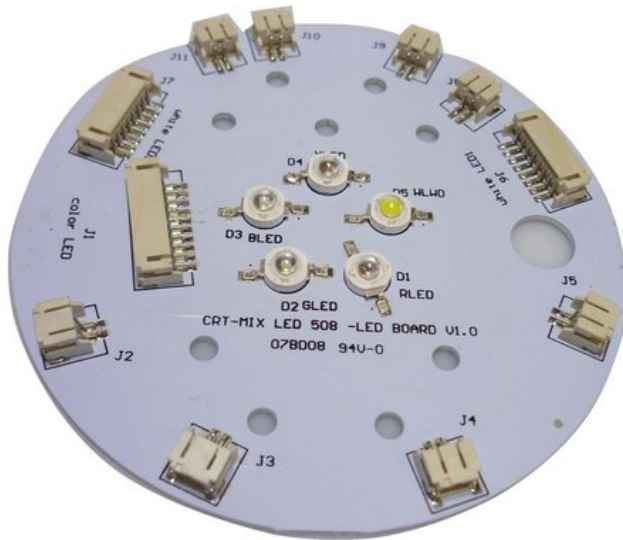

## Platine (LED) LED FE-1500

Art.-Nr.: E6507838

GTIN: 4026397547627

---

**Listenpreis: 22.79 €**

inkl. 19% Mwst.

---