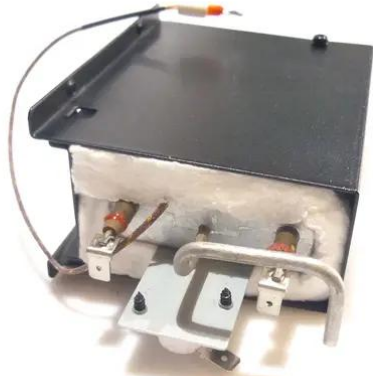

## Heizelement 800W W-508

**Art.-Nr.: E6507743**  
GTIN: 4026397537857

---

## Heizelement 800W W-508

**Art.-Nr.: E6507743**  
GTIN: 4026397537857