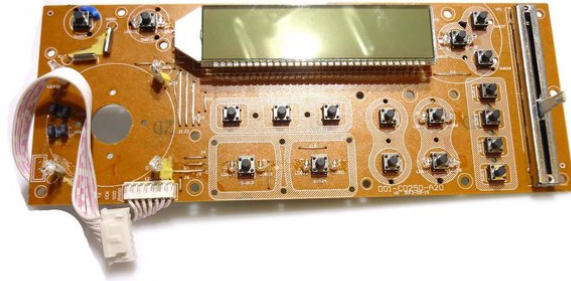

## Platine (Steuerung/Display) 001-CD250-A20

Art.-Nr.: E6507739  
GTIN: 4026397684452

**Listenpreis: 54.69 €**  
inkl. 19% Mwst.

---

## Platine (Steuerung/Display) 001-CD250-A20

Art.-Nr.: E6507739  
GTIN: 4026397684452

**Features:**

---