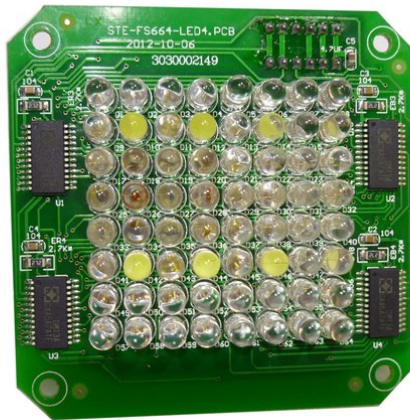

Platine (LED) TWS-20 (3030002149)

Art.-Nr.: E6507668
GTIN: 4026397531206

Listenpreis: 52.23 €
inkl. 19% Mwst.

Platine (LED) TWS-20 (3030002149)

Art.-Nr.: E6507668
GTIN: 4026397531206

Features:
