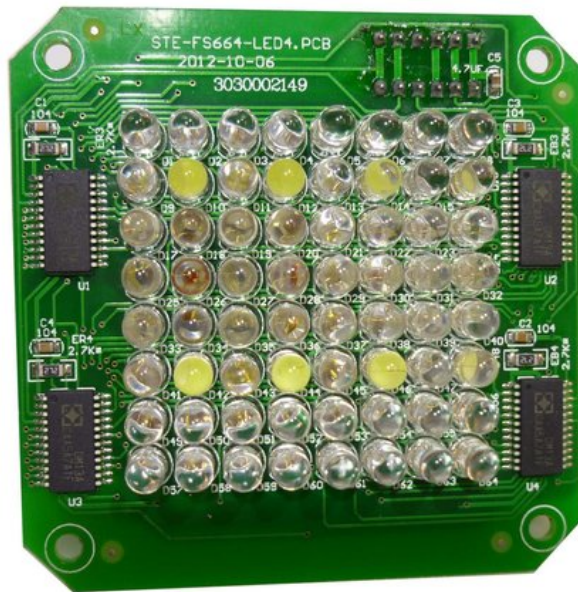

Platine (LED) TWS-20 (3030002149)

Art.-Nr.: E6507668

GTIN: 4026397531206

Listenpreis: 52.23 €

inkl. 19% MwSt.

Features:

Technische Daten:

Logistic

EAN / GTIN: 4026397531206

Gewicht: 0,04 kg

Länge: 0.08 m

Breite: 0.08 m

Höhe: 0.02 m