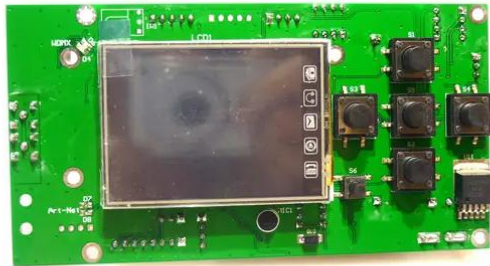

Platine (Display) DMB-160 (DISP007C)

Art.-Nr.: E6507659
GTIN: 4026397530858

Platine (Display) DMB-160 (DISP007C)

Art.-Nr.: E6507659
GTIN: 4026397530858

Features:
