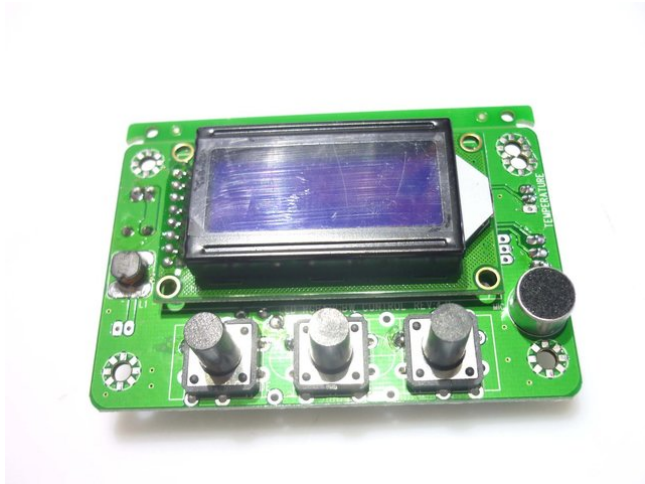

## Platine (Display) Profile 100W WW

Art.-Nr.: E6507614  
GTIN: 4026397549331

**Listenpreis: 56.98 €**  
inkl. 19% Mwst.

---

## Platine (Display) Profile 100W WW

Art.-Nr.: E6507614  
GTIN: 4026397549331

**Features:**

---