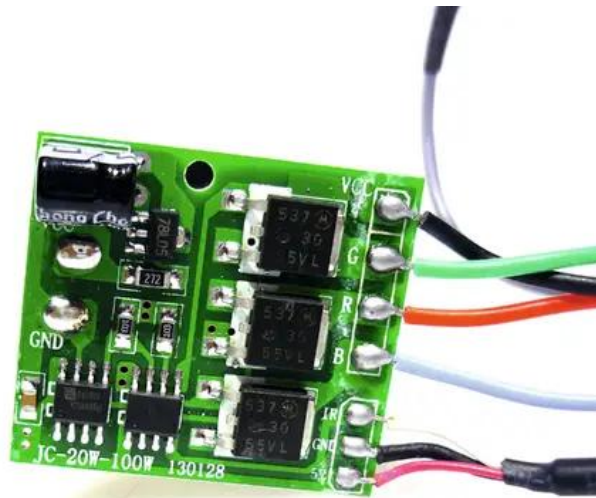

Platine (Steuerung) FL-30 COB JC-20W-100W

Art.-Nr.: E6507585

GTIN: 4026397527704

Features:

Technische Daten:

Lieferumfang:

Logistic

EAN / GTIN: 4026397527704

Gewicht: 0,03 kg

Länge: 0.05 m

Breite: 0.04 m

Höhe: 0.02 m