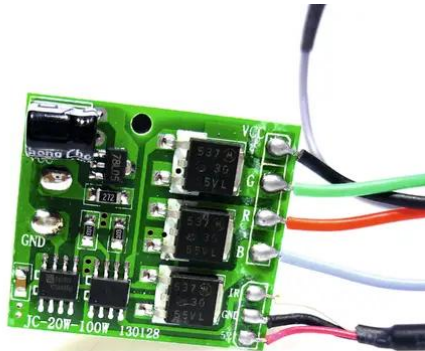

## Platine (Steuerung) FL-30 COB JC-20W-100W

Art.-Nr.: E6507585  
GTIN: 4026397527704

---

## Platine (Steuerung) FL-30 COB JC-20W-100W

Art.-Nr.: E6507585  
GTIN: 4026397527704

**Features:**

---