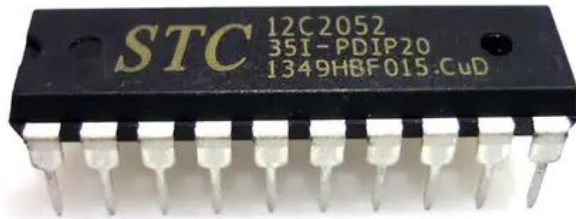

---

**CPU LED KLS-800 (DMX Linking) (12C2052)**

**Art.-Nr.: E6507520**

GTIN:

---

**Listenpreis: 9.5 €**

inkl. 19% MwSt.

**Features:**