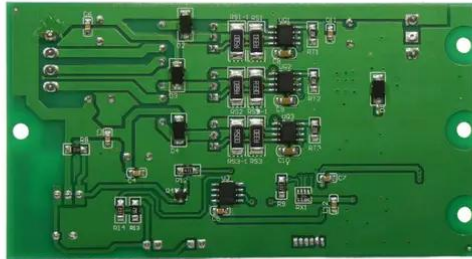

Platine (Steuerung) THA-100F (LA1119A-01C)

Art.-Nr.: E6507373
GTIN: 4026397516487

Platine (Steuerung) THA-100F (LA1119A-01C)

Art.-Nr.: E6507373
GTIN: 4026397516487

Features:
