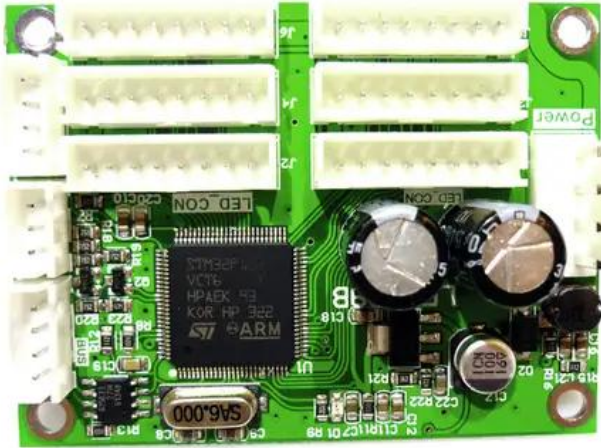

## Platine (Steuerung) Color Wave (LED009B)

Art.-Nr.: E6507360

GTIN: 4026397515749

---

---