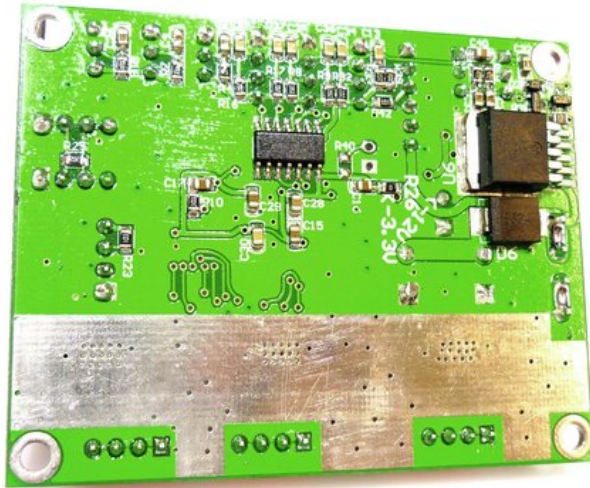

## Platine (P/T) Wave (PT0004B) (M1,M2)

Art.-Nr.: E6507359

GTIN: 4026397515701

---

**Listenpreis: 98.96 €**

inkl. 19% MwSt.

---