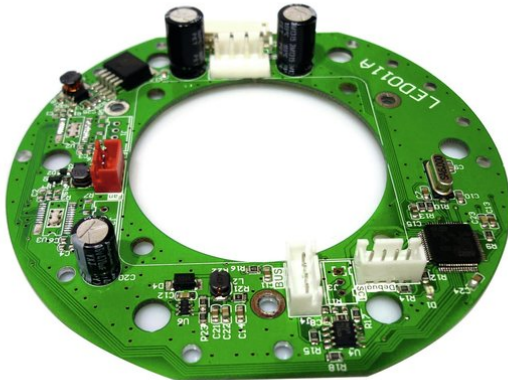

Platine (Control) Eye-7 Infnit (LED011A)

Art.-Nr.: E6507348
GTIN: 4026397515602

Listenpreis: 213.66 €
inkl. 19% Mwst.

Platine (Control) Eye-7 Infnit (LED011A)

Art.-Nr.: E6507348
GTIN: 4026397515602

Features:
