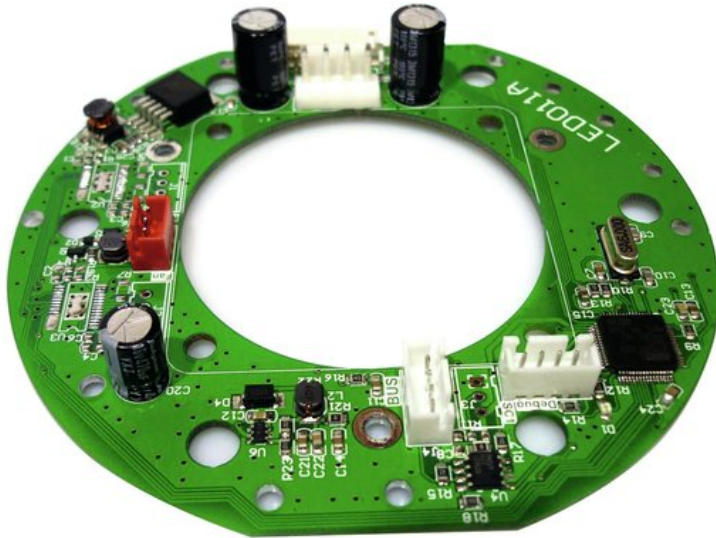

Platine (Control) Eye-7 Infini (LED011A)

Art.-Nr.: E6507348

GTIN: 4026397515602

Listenpreis: 213.66 €

inkl. 19% Mwst.

Features:

Technische Daten:

Logistic

EAN / GTIN: 4026397515602

Gewicht: 0,00 kg

Länge: 0.12 m

Breite: 0.10 m

Höhe: 0.02 m