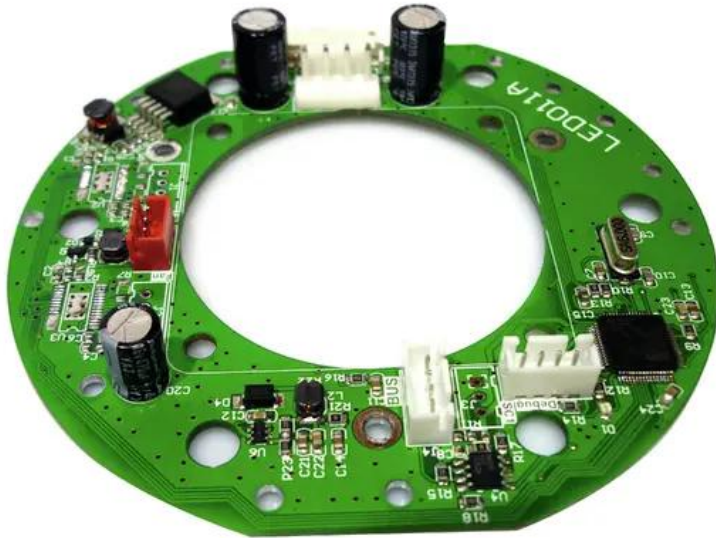

Platine (Control) Eye-7 Infini (LED011A)

Art.-Nr.: E6507348

GTIN: 4026397515602

Listenpreis: 213.66 €

inkl. 19% Mwst.

Features:

Technische Daten:

Lieferumfang:

Logistic

EAN / GTIN: 4026397515602

Gewicht: 0,00 kg

Länge: 0.12 m

Breite: 0.10 m

Höhe: 0.02 m