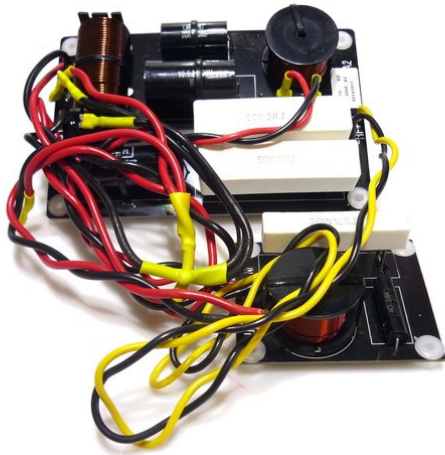

Frequenzweiche K-210

Art.-Nr.: E6507225
GTIN: 4026397545074

Listenpreis: 64.11 €
inkl. 19% Mwst.

Frequenzweiche K-210

Art.-Nr.: E6507225
GTIN: 4026397545074

Features:
