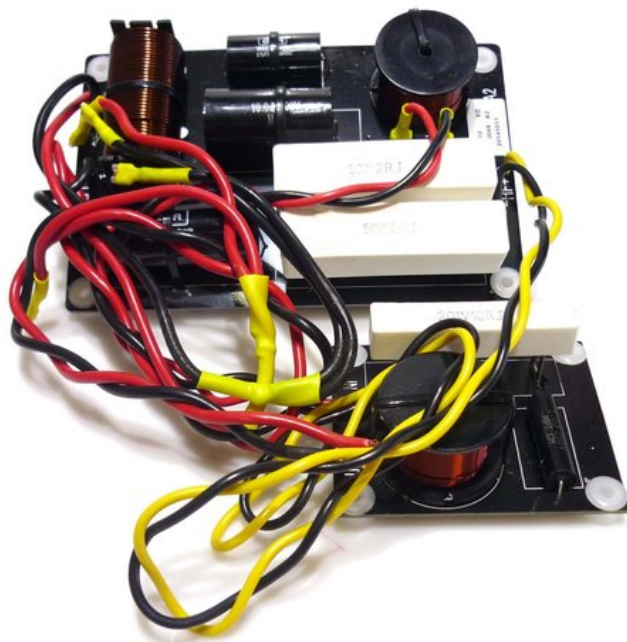

## Frequenzweiche K-210

Art.-Nr.: E6507225

GTIN: 4026397545074

---

**Listenpreis: 64.11 €**

inkl. 19% MwSt.

---

### Logistic

EAN / GTIN: 4026397545074

Gewicht: 0,82 kg

Länge: 0.18 m

Breite: 0.18 m

Höhe: 0.07 m