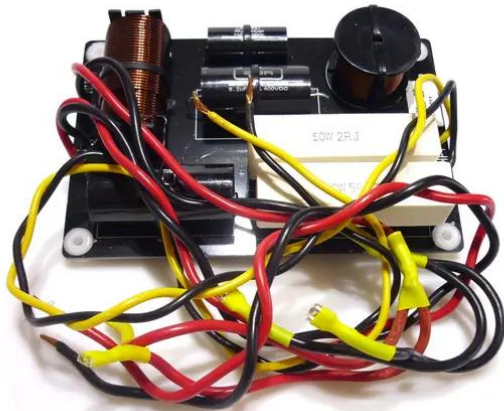

## Frequenzweiche K-208

Art.-Nr.: E6507224  
GTIN: 4026397545081

---

## Frequenzweiche K-208

Art.-Nr.: E6507224  
GTIN: 4026397545081

**Features:**

---