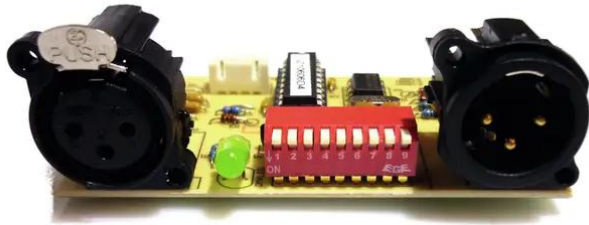

Platine (DMX) FOG-1200 (B06606V2)

Art.-Nr.: E6507143
GTIN: 4026397511192

Platine (DMX) FOG-1200 (B06606V2)

Art.-Nr.: E6507143
GTIN: 4026397511192

Features:
