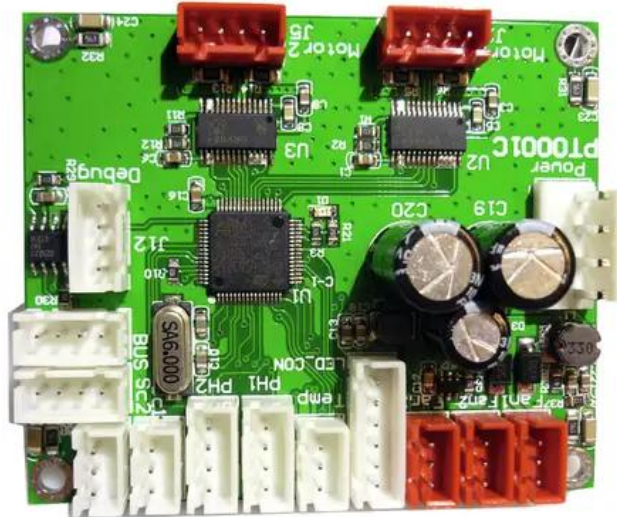

Platine (P/T) PLB-130 (PT0001C)(M1,M2)

Art.-Nr.: E6507025

GTIN: 4026397509120

Features:

Technische Daten:

Lieferumfang:

Logistic

EAN / GTIN: 4026397509120

Gewicht: 0,03 kg

Länge: 0.07 m

Breite: 0.06 m

Höhe: 0.02 m